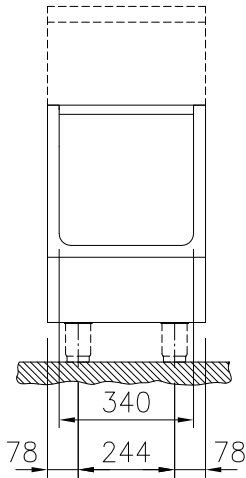

Ominaisuudet

- Kaikkiin pääkomponentteihin pääsee helposti käsiksi edestä.
- [NOT TRANSLATED]

Rakenne

- Suojausluokka IPX5
- Avokaapin pyöristetyt kulmat ja reunat takaavat korkean hygienian.
- Taso 2 mm AISI 304 ruostumattomasta teräksestä
- Sileä ja tasainen pinta ilman likataskuja helppoa puhdistusta varten.
- Avojualustaan voidaan sijoittaa esimerkiksi GN 1/1 -astia
- Ruostumattomasta teräksestä valmistettu sisäkehys

HYVÄKSYNTÄ: _____

Edestä

Sivulta

Päältä

Avaintieto

| | |
|------------------------------------|--------|
| Ulkomitat, leveys: | |
| 588215 (MA1BDAD000) | 400 mm |
| Ulkomitat, syvyys: | 800 mm |
| Ulkomitat, korkeus: | 550 mm |
| Kaapin sisämitat (leveys): | 340 mm |
| Kaapin sisämitat (korkeus): | 330 mm |
| Kaapin sisämitat (isyvyys): | 740 mm |
| Nettopaino: | 18 kg |

Lisävarusteet

- RST sivupaneeli, 800x800mm, saareke PNC 912508
- RST etupotkulista, 400 mm leveä PNC 912594
- RST sivupotkulistat, oikea ja vasen, saareke, 800 mm syvä PNC 912619
- RST sivupotkulistat, oikea ja vasen, seinää vasten, 800 mm syvä PNC 912622
- RST sivupotkulistat, oikea ja vasen, seläkkäin, 1610 mm syvä PNC 912625
- - NOT TRANSLATED - PNC 912802
- RST sokkeli, saareke, 400 mm leveys PNC 912821
- RST sivupaneeli, 800 x 800 mm, seinää vasten asennus, vasen PNC 913094
- RST sivupaneeli, 800 x 800 mm, seinää vasten asennus, oikea PNC 913098
- - NOT TRANSLATED - PNC 913178
- RST sivupaneeli, seläkkäin asennus, vasen, k=800 mm PNC 913216
- RST sivupaneeli, seläkkäin asennus, oikea, k=800 mm PNC 913217
- Hylly TL80/85/90, 1-puoleinen + TL80 2-puoleinen, 340mm PNC 913233
- - NOT TRANSLATED - PNC 913257
- - NOT TRANSLATED - PNC 913264
- - NOT TRANSLATED - PNC 913266
- - NOT TRANSLATED - PNC 913273
- - NOT TRANSLATED - PNC 913274
- Hyllyn kiinnike, TL80/85/90, 1-puoleinen + TL80, 2-puoleinen, 340 mm PNC 913279