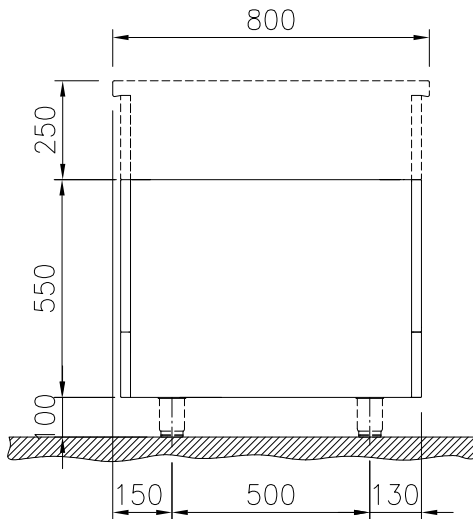

Ominaisuudet

- Kaikkiin pääkomponentteihin pääsee helposti käsiksi edestä.
- [NOT TRANSLATED]

Rakenne

- Suojausluokka IPX5
- Avokaapin pyöristetyt kulmat ja reunat takaavat korkean hygienian.
- Taso 2 mm AISI 304 ruostumattomasta teräksestä
- Sileä ja tasainen pinta ilman likataskuja helppoa puhdistusta varten.
- Avojualustaan voidaan sijoittaa esimerkiksi GN 1/1 -astia
- Ruostumattomasta teräksestä valmistettu sisäkehys

HYVÄKSYNTÄ: _____

Edestä

Sivulta

Päältä

Avaintieto

| | |
|------------------------------------|--------|
| Ulkomitat, leveys: | |
| 588215 (MA1BDAD000) | 400 mm |
| Ulkomitat, syvyys: | 800 mm |
| Ulkomitat, korkeus: | 550 mm |
| Kaapin sisämitat (leveys): | 340 mm |
| Kaapin sisämitat (korkeus): | 330 mm |
| Kaapin sisämitat (isyvyys): | 740 mm |
| Nettopaino: | 18 kg |

Lisävarusteet

- RST sivupaneeli, 800x800mm, saareke PNC 912508
- RST etupotkulista, 400 mm leveä PNC 912594
- RST sivupotkulistat, oikea ja vasen, saareke, 800 mm syvä PNC 912619
- RST sivupotkulistat, oikea ja vasen, seinää vasten, 800 mm syvä PNC 912622
- RST sivupotkulistat, oikea ja vasen, seläkkäin, 1610 mm syvä PNC 912625
- - NOT TRANSLATED - PNC 912802
- RST sokkeli, saareke, 400 mm leveys PNC 912821
- RST sivupaneeli, 800 x 800 mm, seinää vasten asennus, vasen PNC 913094
- RST sivupaneeli, 800 x 800 mm, seinää vasten asennus, oikea PNC 913098
- - NOT TRANSLATED - PNC 913178
- RST sivupaneeli, seläkkäin asennus, vasen, k=800 mm PNC 913216
- RST sivupaneeli, seläkkäin asennus, oikea, k=800 mm PNC 913217
- Hylly TL80/85/90, 1-puoleinen + TL80 2-puoleinen, 340mm PNC 913233
- - NOT TRANSLATED - PNC 913257
- - NOT TRANSLATED - PNC 913264
- - NOT TRANSLATED - PNC 913266
- - NOT TRANSLATED - PNC 913273
- - NOT TRANSLATED - PNC 913274
- Hyllyn kiinnike, TL80/85/90, 1-puoleinen + TL80, 2-puoleinen, 340 mm PNC 913279