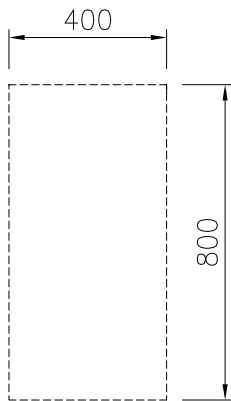

HYVÄKSYNTÄ: _____

Edestä

Sivulta

Päältä

Avaintieto

| | |
|------------------------------------|--------|
| Ulkomitat, leveys: | |
| 588215 (MA1BDAD000) | 400 mm |
| Ulkomitat, syvyys: | 800 mm |
| Ulkomitat, korkeus: | 550 mm |
| Kaapin sisämitat (leveys): | 340 mm |
| Kaapin sisämitat (korkeus): | 330 mm |
| Kaapin sisämitat (isyvyys): | 740 mm |
| Nettopaino: | 18 kg |

Lisävarusteet

- RST sivupaneeli, 800x800mm, saareke PNC 912508
- RST etupotkulista, 400 mm leveä PNC 912594
- RST sivupotkulistat, oikea ja vasen, saareke, 800 mm syvä PNC 912619
- RST sivupotkulistat, oikea ja vasen, seinää vasten, 800 mm syvä PNC 912622
- RST sivupotkulistat, oikea ja vasen, seläkkäin, 1610 mm syvä PNC 912625
- - NOT TRANSLATED - PNC 912802
- RST sokkeli, saareke, 400 mm leveys PNC 912821
- RST sivupaneeli, 800 x 800 mm, seinää vasten asennus, vasen PNC 913094
- RST sivupaneeli, 800 x 800 mm, seinää vasten asennus, oikea PNC 913098
- - NOT TRANSLATED - PNC 913178
- RST sivupaneeli, seläkkäin asennus, vasen, k=800 mm PNC 913216
- RST sivupaneeli, seläkkäin asennus, oikea, k=800 mm PNC 913217
- Hylly TL80/85/90, 1-puoleinen + TL80 2-puoleinen, 340mm PNC 913233
- - NOT TRANSLATED - PNC 913257
- - NOT TRANSLATED - PNC 913264
- - NOT TRANSLATED - PNC 913266
- - NOT TRANSLATED - PNC 913273
- - NOT TRANSLATED - PNC 913274
- Hyllyn kiinnike, TL80/85/90, 1-puoleinen + TL80, 2-puoleinen, 340 mm PNC 913279